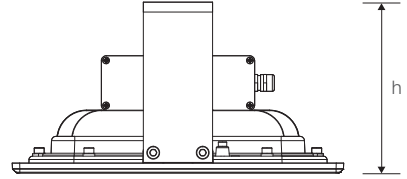

FUJİ

100W Ex-proof Yüksek Tavan Armatürü

Ürün Kodu

: VL511100-EX-YT

Standart Model

Ürün ölçüleri (mm)

	a	b	h
Standart	335	350	173

Ağırlık (kg)

100W	4,00

Ürün Parça Listesi

1) Gövde
2) Çerçeve
3) Cam
4) Conta
5) LED Kart
6) Kulp
7) Driver Kutusu
8) Rakor

• YAVUZ, önceden bildirmeksizin gerekli gördüğü değişiklikleri yapma hakkını saklı tutar.