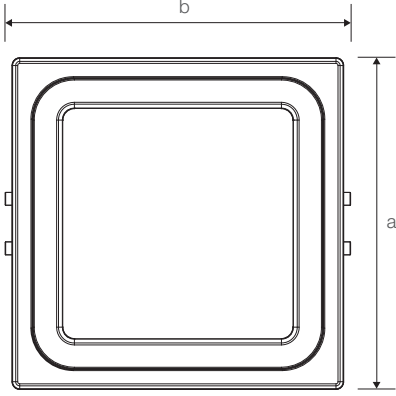

FUJİ

100W Ex-proof Yüksek Tavan Armatürü

Ürün Kodu

: VL511100-EX-YT

Standart Model

Ürün ölçüleri (mm)

	a	b	h
Standart	335	350	173

Ağırlık (kg)