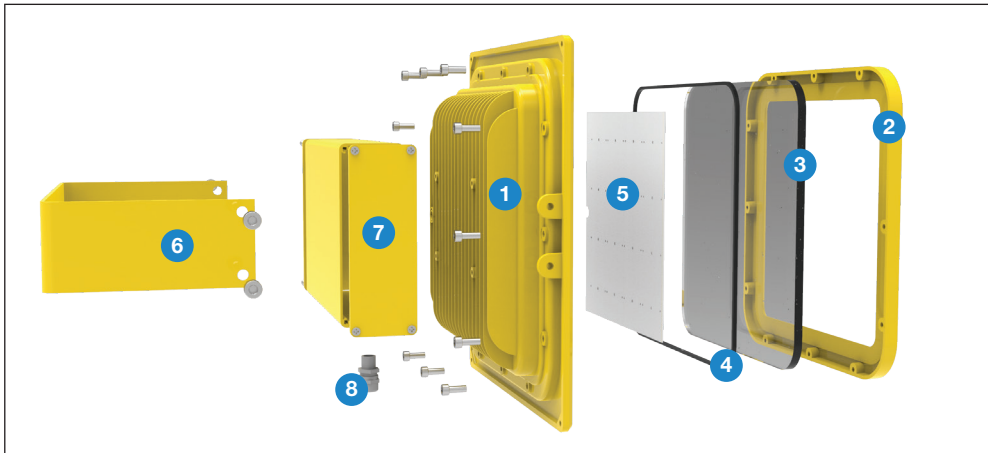

FUJİ

100W Ex-proof Yüksek Tavan Armatürü

Ürün Kodu

: VL511100-EX-YT

Standart Model

Ürün ölçüleri (mm)

	a	b	h
Standart	335	350	173

Ağırlık (kg)

100W	4,00
------	------

Ürün Parça Listesi

- 1) Gövde
- 2) Çerçeve
- 3) Cam
- 4) Conta
- 5) LED Kart
- 6) Kulp
- 7) Driver Kutusu
- 8) Rakor

• YAVUZ, önceden bildirmeksizin gerekli gördüğü değişiklikleri yapma hakkını saklı tutar.