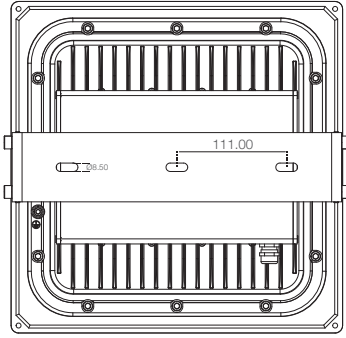

FUJİ

100W Ex-proof Yüksek Tavan Armatürü

Ürün Kodu

: VL511100-EX-YT

Standart Model

Ürün ölçüleri (mm)

	a	b	h
Standart	335	350	173

Ağırlık (kg)

100W	4,00
------	------

Ürün Parça Listesi

- 1) Gövde
- 2) Çerçeve
- 3) Cam
- 4) Conta
- 5) LED Kart
- 6) Kulp
- 7) Driver Kutusu
- 8) Rakor

• YAVUZ, önceden bildirmeksizin gerekli gördüğü değişiklikleri yapma hakkını saklı tutar.