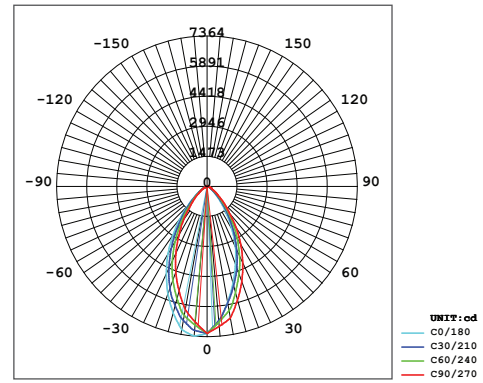

Optik ve Elektriksel Özellikler

Tüketim Gücü	: 100 W
Armatür Lümeni	: 14850 lm
Armatür Verimliliği	: 148.5 lm/W
Giriş Gerilimi	: 220-240 V
Giriş Frekans	: 50-60 Hz
Güç Faktörü	: > 0.95
Max. Gerilim Dayanımı (surge)	: 10 kV
Sürüş Akımı	: 700 mA
Renk Sıcaklığı (CCT)	: 6500K
Renksek Geriverim İndeksi (CRI)	: > 80

Diğer Özellikler

Çalışma Sıcaklık Aralığı	: -20°C / +45°C
Darbe Dayanım Sınıfı (IK)	: IK10
Led Ömrü	: 100.000 Saat

Işık Eğrisi

Renk Sıcaklık Tablosu

Opsiyonel Özellikler

Renk Sıcaklığı	: 3000K / 4000K / 5700K
Dali Uyumluluğu	: Var
Sensör	: Var