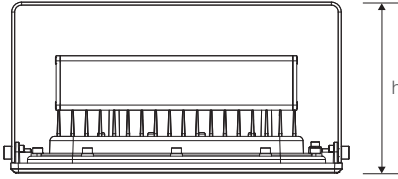

FUJİ

100W Ex-proof Yüksek Tavan Armatürü

Ürün Kodu

: VL511100-EX-YT

Standart Model

Ürün ölçüleri (mm)

	a	b	h
Standart	335	350	173

Ağırlık (kg)

100W	4,00

Ürün Parça Listesi

1) Gövde
2) Çerçeve
3) Cam
4) Conta
5) LED Kart
6) Kulp
7) Driver Kutusu
8) Rakor

• YAVUZ, önceden bildirmeksizin gerekli gördüğü değişiklikleri yapma hakkını saklı tutar.